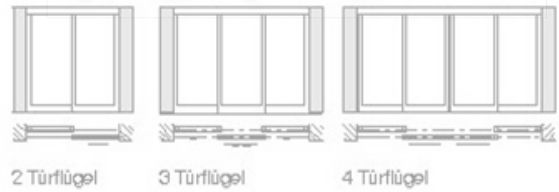

Schiebetürensistem Art 2005

Maße in mm angeben

Gesamt	
Breite (A)	
Höhe (B)	

Vorderansicht

Montage Sprossenprofil

Montage Dekor-Sprossenprofil

Länge = Türflügelbreite - 68 mm Länge = Türflügelbreite - 68 mm

Anwendung

Füllung in :	
Glas VSG 6mm	
Dekorspan	
Echtholz furnier	
Holzart:	

A=	
A2=	
B=	
C=	

W1=		W2=	
-----	--	-----	--

Ansicht Dachschmiege

Projekt	Datum
	Gez.
Bauherr	Planformat A4
	Maßstab ohne
mobili ART INNENAUSBAU Brenner e.K. Lambrechtshäger Weg 2a 18198 Klein Schwaß Fon (038207) 778 99 * Fax 778 98 info@mobili-art.de * www.mobili-art.de	
Projektnummer	