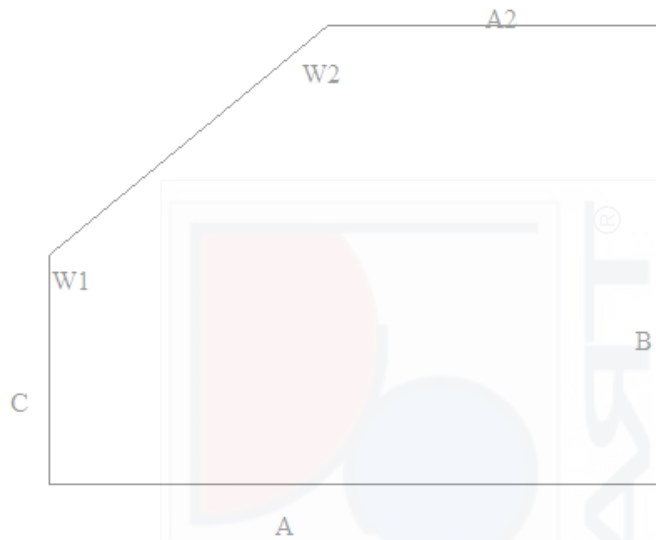

Schiebetürensistem Art 2005

Maße in mm angeben

Gesamt	
Breite (A)	
Höhe (B)	

Vorderansicht

Montage Sprossenprofil

Montage Dekor-Sprossenprofil

Länge = Türflügelbreite - 68 mm Länge = Türflügelbreite - 68 mm

Anwendung

Füllung in :	
Glas VSG 6mm	
Dekorspan	
Echtholz furnier	
Holzart:	

A=	
A2=	
B=	
C=	

W1=		W2=	
-----	--	-----	--

Ansicht Dachschmiege

Projekt	Datum
	Gez.
Bauherr	Planformat A4
	Maßstab ohne
mobili ART INNENAUSBAU Brenner e.K. Lambrechtshäger Weg 2a 18198 Klein Schwaß Fon (038207) 778 99 * Fax 778 98 info@mobili-art.de * www.mobili-art.de	
Projektnummer	