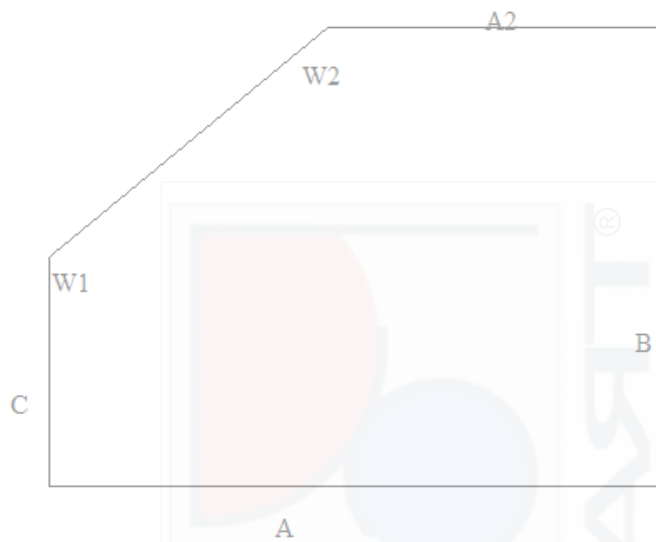

Schiebetürensysteem Art 2005

Maße in mm angeben

Gesamt	
Breite (A)	
Höhe (B)	

Vorderansicht

Montage Sprossenprofil

Montage Dekor-Sprossenprofil

Länge = Türflügelbreite - 68 mm Länge = Türflügelbreite - 68 mm

Anwendung

Füllung in :	
Glas VSG 6mm	
Dekorspan	
Echtholz furnier	
Holzart:	

A=	
A2=	
B=	
C=	

W1=		W2=	
-----	--	-----	--

Ansicht Dachschmiege

Projekt	Datum
	Gez.
Bauherr	Planformat A4
	Maßstab ohne
 mobili ART INNENAUSBAU Brenner e.K. Lambrechtshäger Weg 2a 18198 Klein Schwaß Fon (038207) 778 99 * Fax 778 98 info@mobili-art.de * www.mobili-art.de	Projektnummer