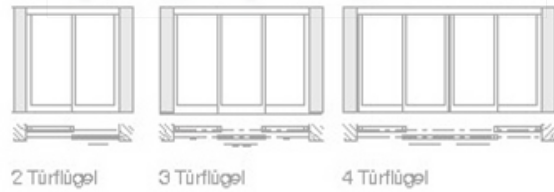

Schiebetürensysteem Art 2005

Maße in mm angeben

Gesamt	
Breite (A)	
Höhe (B)	

Vorderansicht

Montage Sprossenprofil

Montage Dekor-Sprossenprofil

Länge = Türflügelbreite - 68 mm Länge = Türflügelbreite - 68 mm

Anwendung

Füllung in :	
Glas VSG 6mm	
Dekorspan	
Echtholz furnier	
Holzart:	

A=	
A2=	
B=	
C=	

W1=		W2=	
-----	--	-----	--

Ansicht Dachschmiege

Projekt	Datum
	Gez.
Bauherr	Planformat A4
	Maßstab ohne
 mobili ART INNENAUSBAU Brenner e.K. Lambrechtshäger Weg 2a 18198 Klein Schwaß Fon (038207) 778 99 * Fax 778 98 info@mobili-art.de * www.mobili-art.de	Projektnummer